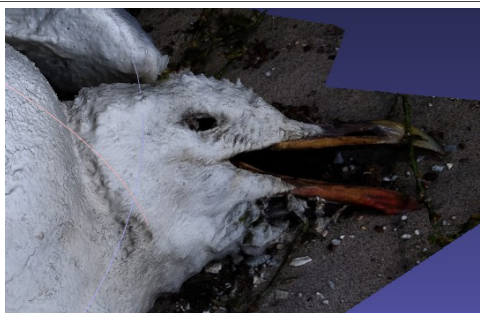

Find 0812 - **Crab** - Port Vlieland

Find 0812 - **Crab 2** - Haven Vlieland

Find 0812 - **Scissors crab** - Ankerplaats Vlieland

Find 0812 - **Seagull 15** - Port Vlieland

Headless

Find 0808 - **Seagull 16** - Next to the bike path. Vlieland